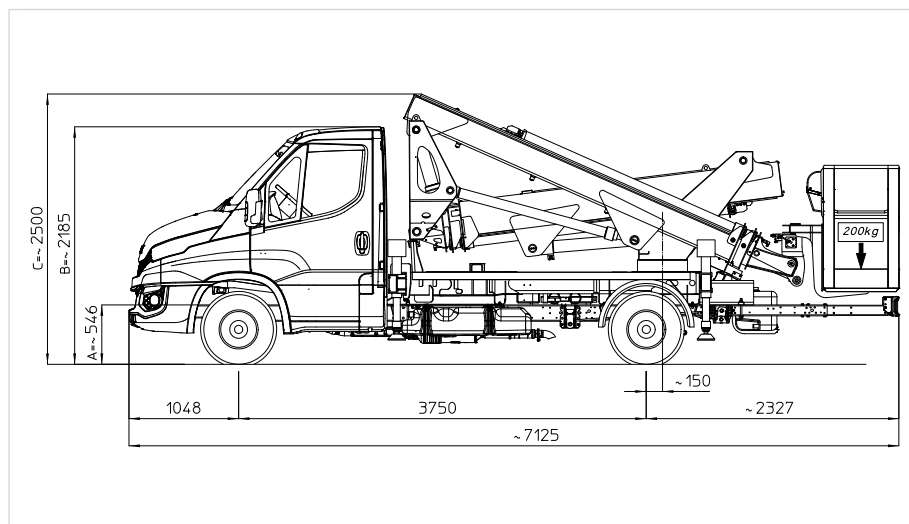

MX196

MULTITEL PAGLIERO S.P.A.

Strada Statale, 114
12030 MANTA (CN) - ITALY
Tel. +39 0175 255211- Fax +39 0175 255255
info@pagliero.com

Filiali

Corso Piemonte, 54
10099 S.MAURO T.SE (TO) - ITALY
Tel. +39 011 2236792 - Fax +39 011 2236761

Via dell'Offelera, 106
20861 BRUGHERIO (MB) - ITALY
Tel. +39 039 883393/4 - Fax +39 039 2872140

MULTITEL INTERNATIONAL SAS

87, rue du Morellon
38070 ST. QUENTIN FALLAVIER - FRANCE
Tel. +33 (0)4 74 94 63 19 - Fax +33 (0)4 74 94 46 97
info@multitelinternational.com

MULTITEL EXPORT SALES GmbH

Carl-Zeiss-Straße, 34
52477 ALSDORF - DEUTSCHLAND
Tel. +49 (0) 2404 675 580 - Fax +49 (0) 2404 675 58 29
export@pagliero.com

MULTITEL UK Ltd

c/o Simmons Gainsford
7/10 Chandos Street, Cavendish Square - London W1G 9DQ
info.uk@pagliero.com

www.multitelgroup.com