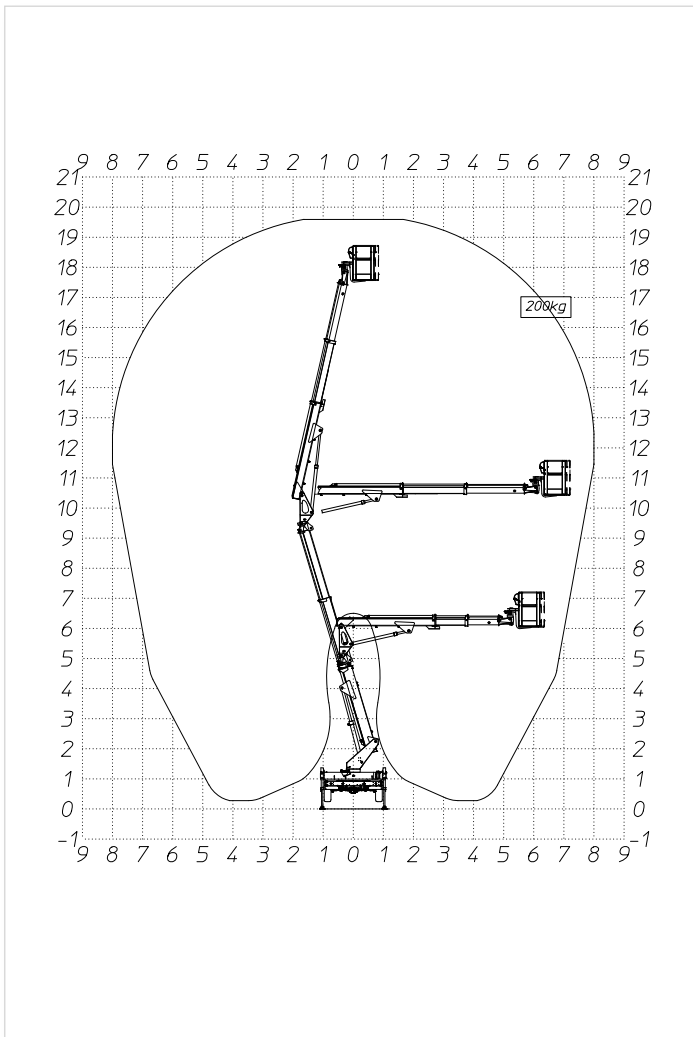

MX196

MULTITEL PAGLIERO S.P.A.

Strada Statale, 114
12030 MANTA (CN) - ITALY
Tel. +39 0175 255211- Fax +39 0175 255255
info@pagliero.com

Filiali

Corso Piemonte, 54
10099 S.MAURO T.SE (TO) - ITALY
Tel. +39 011 2236792 - Fax +39 011 2236761

Via dell'Offelera, 106
20861 BRUGHERIO (MB) - ITALY
Tel. +39 039 883393/4 - Fax +39 039 2872140

MULTITEL INTERNATIONAL SAS

87, rue du Morellon
38070 ST. QUENTIN FALLAVIER - FRANCE
Tel. +33 (0)4 74 94 63 19 - Fax +33 (0)4 74 94 46 97
info@multitelinternational.com

MULTITEL EXPORT SALES GmbH

Carl-Zeiss-Straße, 34
52477 ALSDORF - DEUTSCHLAND
Tel. +49 (0) 2404 675 580 - Fax +49 (0) 2404 675 58 29
export@pagliero.com

MULTITEL UK Ltd

c/o Simmons Gainsford
7/10 Chandos Street, Cavendish Square - London W1G 9DQ
info.uk@pagliero.com

www.multitelgroup.com