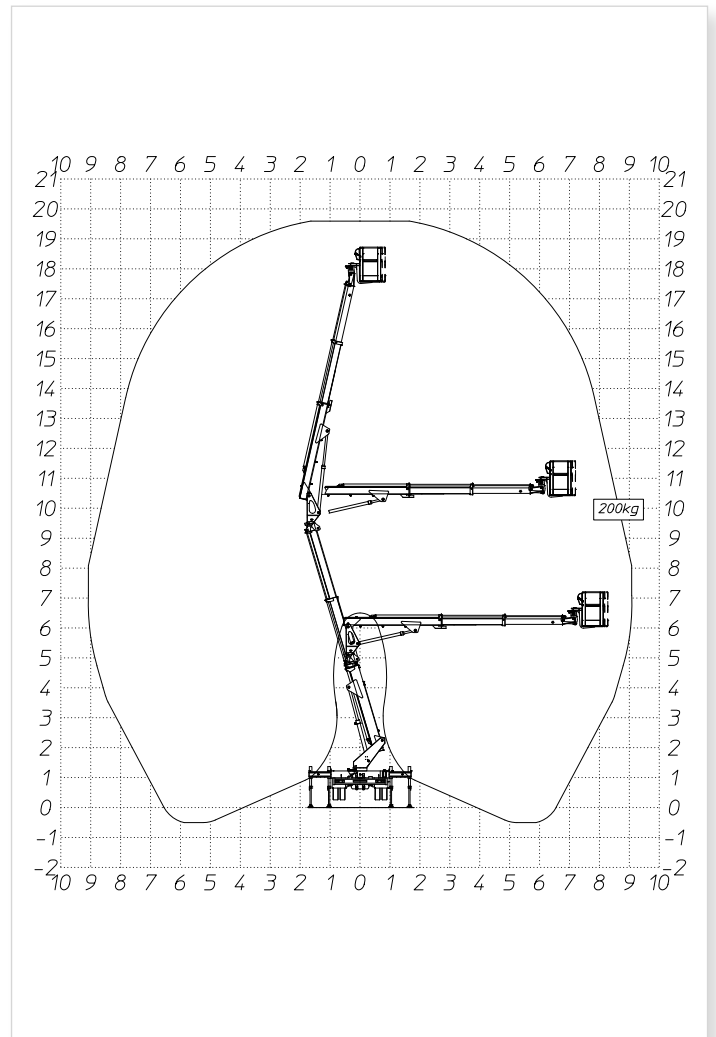

MX196

19,60 m

200 kg

400°

17,60 m

1400x700x1100 mm

9,20 m (200 kg)

60°+60°

3,5 ton

MX196

MULTITEL PAGLIERO S.P.A.

Strada Statale, 114
12030 MANTA (CN) - ITALY
Tel. +39 0175 255211- Fax +39 0175 255255
info@pagliero.com

Filiali

Corso Piemonte, 54
10099 S.MAURO T.SE (TO) - ITALY
Tel. +39 011 2236792 - Fax +39 011 2236761